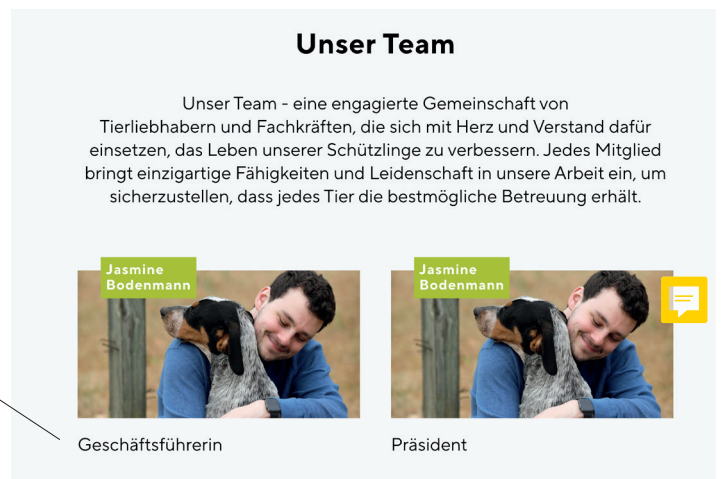

Kastriert	Nein
------------------	------

Haltung	Freilauf
----------------	----------

Desktop

In der Desktop-Version sollten die Buttons generell etwas kleiner sein.

Startseite:
Wenn möglich sollten der Instagram und Facebook Button nebeneinander angeordnet sein.

Unser Team: Text sollte die Grösse der Laufschrift haben (nicht vom Lead)

Tiervermittlung: Titel in diesen Kästchen wird Versal geschrieben

Tablet

TIERSCHUTZVEREIN
RORSCHACH & UMGEBUNG

TIERVERMITTLUNG **ÜBER UNS** **UNTERSTÜTZUNG** **INFOS**